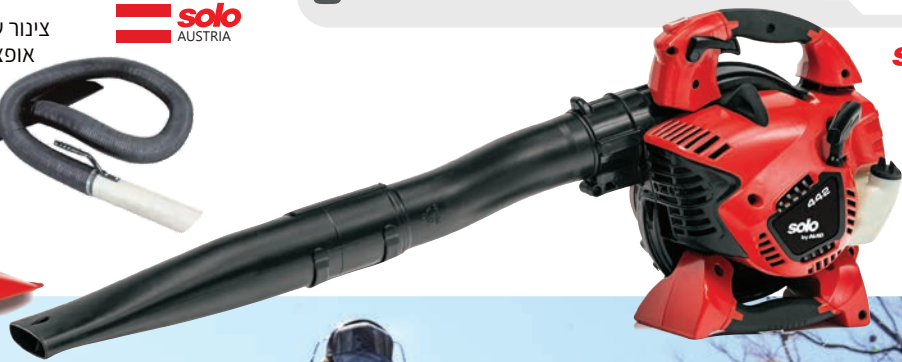

כולל סכין ריסוק

- | נפח מנוע: 27.6 סמ"ק
- | משקל: 4.8 ק"ג
- | הספק: 1.1 כ"ס
- | ספיקת אוויר: CFM 415
- | מהירות אוויר: 260 קמ"ש

יחידת כוח מולטי BC-260MT

U-A113787

יחידת מנוע רב תכליתית ועוצמתית כולל אביזר חרמש עם קסטה וסכין כיסוח, אביזר מגזמת גובה, משור גובה ומאריך 80 ס"מ.