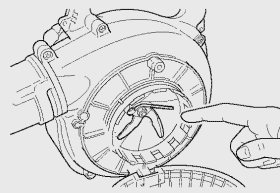

צינור שאובה אופציונלי

מפוח שואב/מרסק 442

U-A127380

COMFORT pro

מפוח שואב/מרסק. כולל סכין ריסוק המקטין את נפח העלים בכ-90%, לניקוי משטחים ופינוי. צינור אויר מפותל מפחית את אפקט הסיבוב בעת העבודה לנוחות מקסימלית. פתח יציאת אויר רחב מעניק תפוקת אויר מרשימה. כולל שק איסוף ומערכת בידוד להפחתת זעזועים ביד המפעיל.